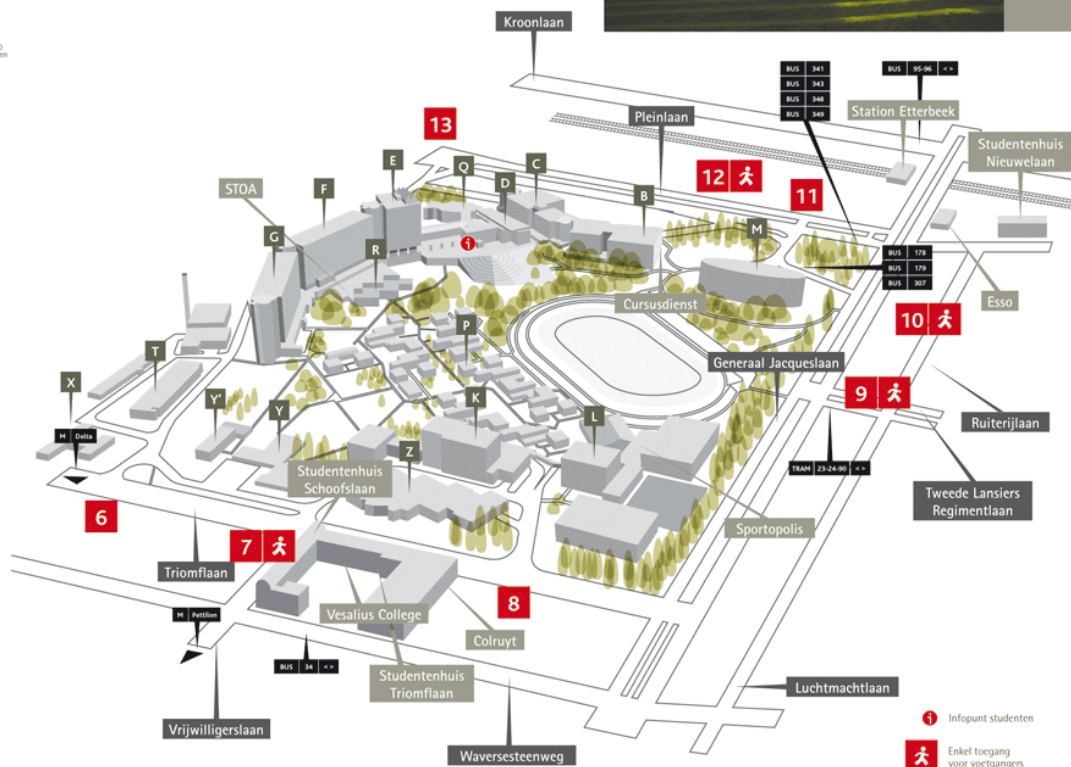

Bereikbaarheid van de hoofdcampus van de Vrije Universiteit Brussel per :

Trein

De Campus van de Vrije Universiteit Brussel bevindt zich vlak naast het treinstation van Etterbeek. De stations Etterbeek en Jette worden in amper 17 minuten door een rechtstreekse trein met elkaar verbonden. Andere lijnen die langs het station van Etterbeek komen zijn :

Halle - Etterbeek - Mechelen
Aalst - Jette - Eigenbrakel (stopt in o.a. Denderleeuw, Liedekerke, Ternat en Dilbeek)
Louvain-La-Neuve - Etterbeek (stopt onder andere in Hoeilaart en Groenendaal)
Er is op werkdagen ook één rechtstreekse trein Antwerpen - Etterbeek - Antwerpen en
Gent - Etterbeek - Gent

Voor een uitgebreide uurregeling kan u terecht op de website van de [NMBS](#).

Metro

De metrostations Petillon en Delta (lijn 1A Herrmann-Debroux) liggen het dichtst bij de Vrije Universiteit Brussel. Voor meer informatie over de metro in Brussel kan u terecht op de website van de [MIVB](#).